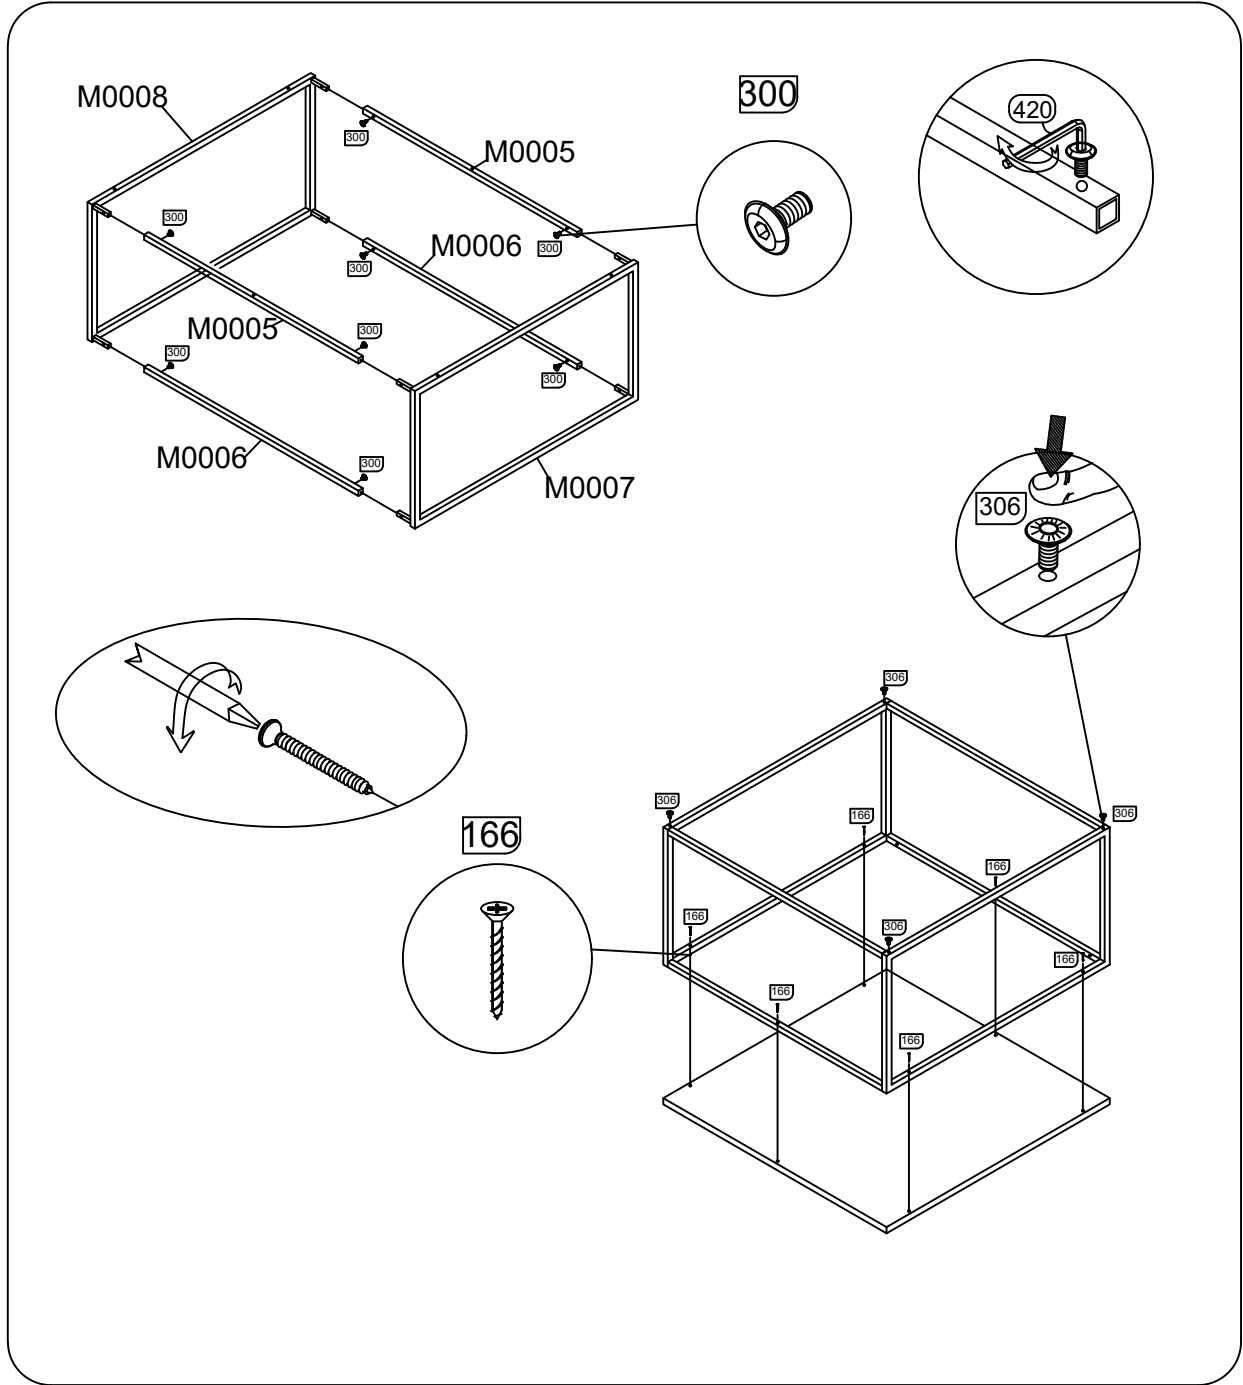

METALLO SERİSİ / METALLO SERIES

POLY

ÜRÜN KODU/PRODUCT CODE :
32 TRZ-METALLO

PAKET KODU / PACKIN CODE:

1. ST-POLY 1-(1)

**AKSESUARLAR / ATTACHMENT**

İSİM NAME	Plastik papuç Base paper	3.5*30 Vida demir için Screw for iron	Alyan Anahtar 4 lük Key switch of 4 per	Mercimek başlı silindirik çekirtme Cylindrical picking part		
ŞEKİL SHAPE	306 	166 	420 	300  METRIC 6 METRİK 6 10 MM		
ADET TOTAL	4	6	1	8		
İSİM NAME						
ŞEKİL SHAPE						
ADET TOTAL						
İSİM NAME						
ŞEKİL SHAPE						
ADET TOTAL						
İSİM NAME						
ŞEKİL SHAPE						
ADET TOTAL						
İSİM NAME						
ŞEKİL SHAPE						
ADET TOTAL						

METALLO SERİSİ / METALLO SERIES

PARÇA / COMPONENT		
KOD CODE	İSİM / NAME	ADET TOTAL
M0005	ÜST BAĞLANTI DEMİRİ TOP CONNECTING ROD	2
M0006	ALT BAĞLANTI DEMİRİ LOWER CONNECTING ROD	2
M0007	SAĞ BAĞLANTI DEMİRİ RIGHT CONNECTOR	1
M0008	SOL BAĞLANRI DEMİRİ LEFT CONNECTOR	1

PARÇA / COMPONENT		
KOD CODE	İSİM / NAME	ADET TOTAL
6122	ÜST PANEL TOP PANEL	1